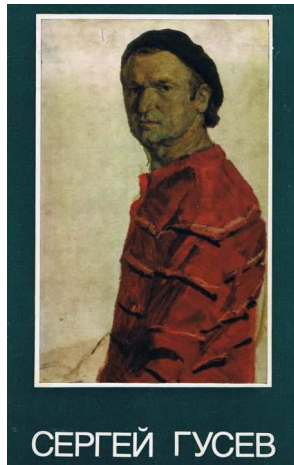

Gusev Sergei

Sergej Gusev wurde am 18. Mai 1927 in der Stadt Otekhovo-Zuevo in der Region Moskau geboren.

1947 graduierte er an einer Moskauer Kunstschule.

1953 graduierte er am berühmten Surikov-Moskow-State Arts Institute.

Er arbeitete auf dem Gebiet der Landschaftsmalerei, Porträtmalerei. Seine Bilder sind in der Tretjakov Gallery und in vielen russischen Museen ausgestellt.

Sergei Mihailovich Gusev

was born at 18. Mai 1927.